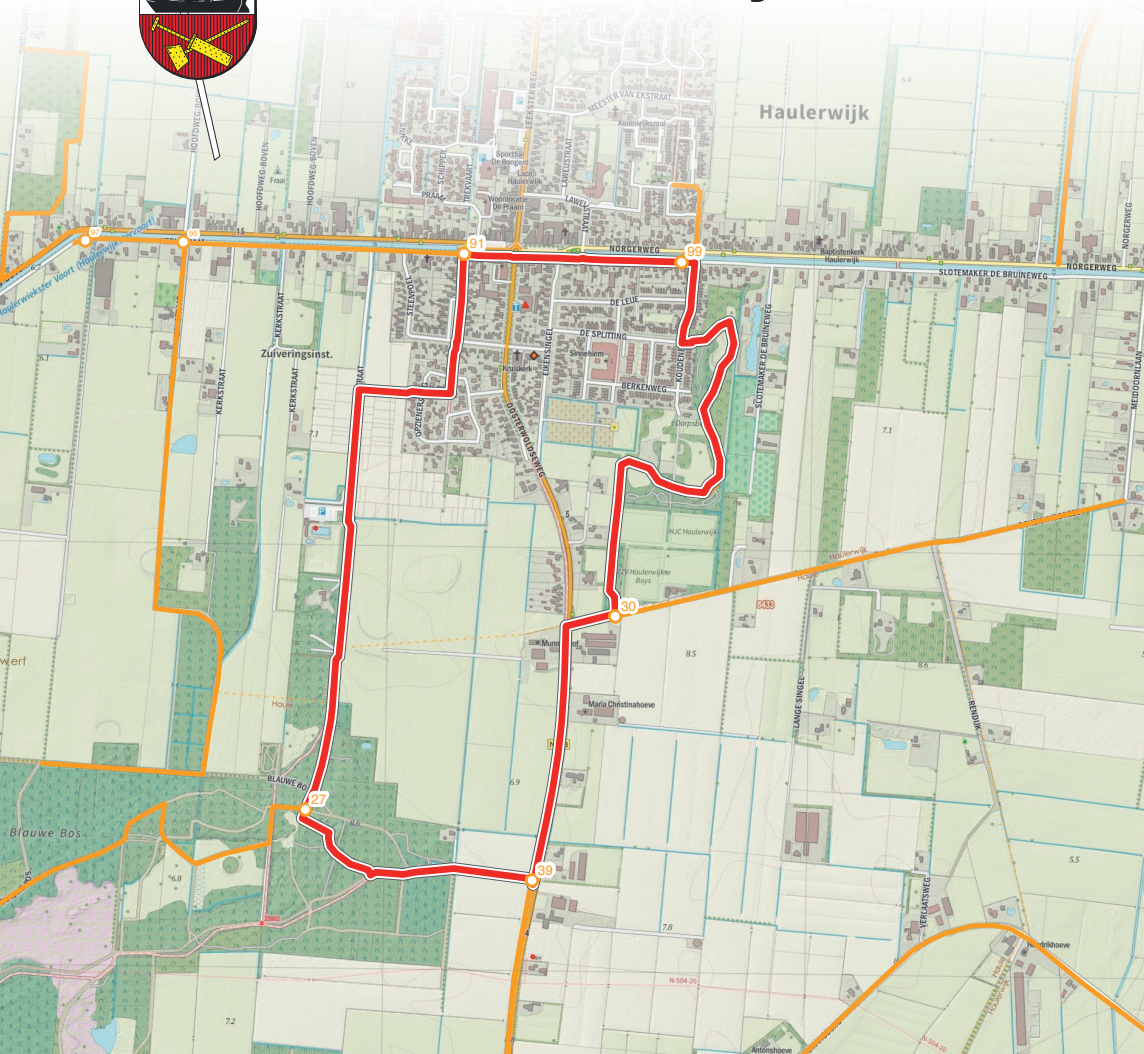

Wandelroute 1

Haulerwijk - Blauwe Bos

ROUTE: 4,9 km

- 91 Wandelkeuzepunt 91
Afstand tot volgende punt: 1,6 km
- 27 Wandelkeuzepunt 27
Afstand tot volgende punt: 650 m
- 39 Wandelkeuzepunt 39
Afstand tot volgende punt: 750 m
- 30 Wandelkeuzepunt 30
Afstand tot volgende punt: 1,4 km
- 99 Wandelkeuzepunt 99
Afstand tot volgende punt: 500 m
- 91 Wandelkeuzepunt 91